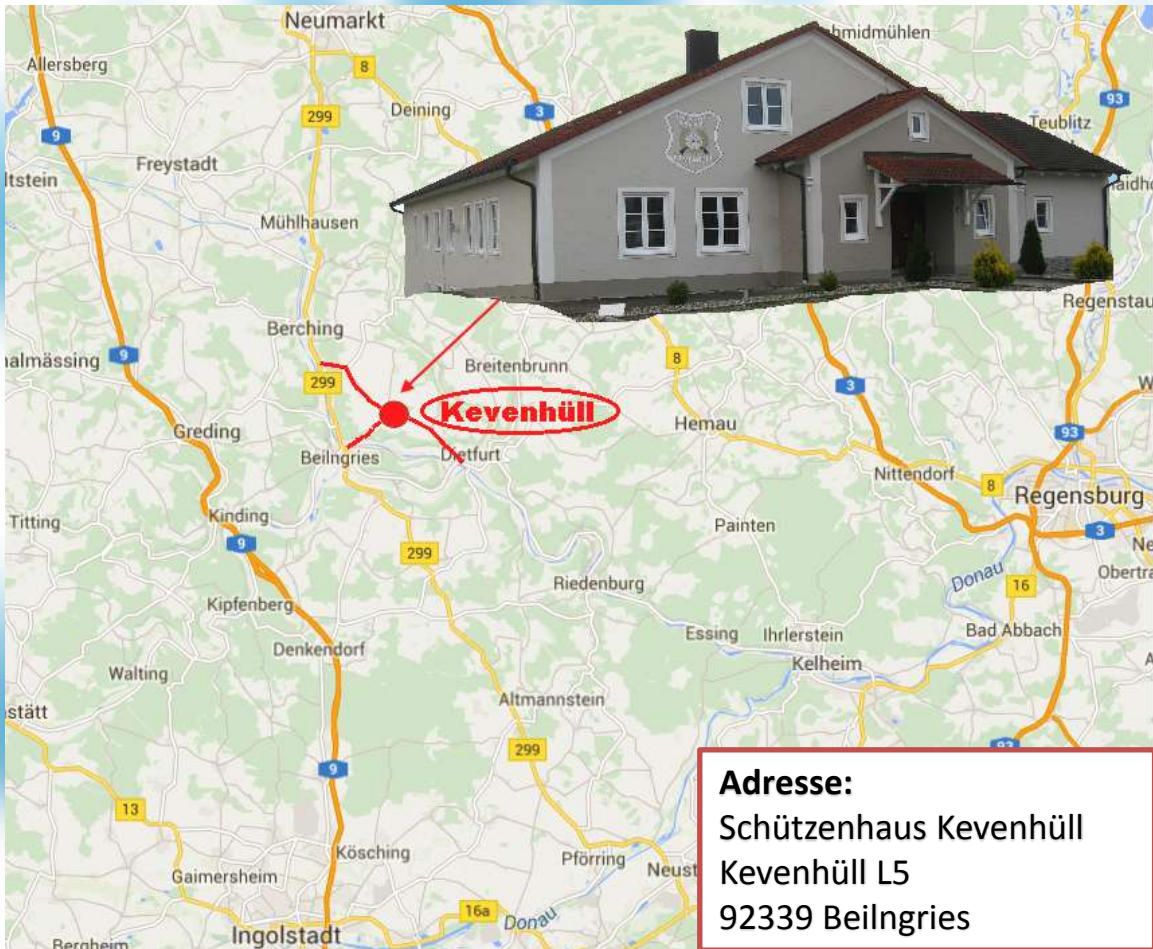

Gemeinde- und Schützenhaus Kevenhüll

Erbaut: 1996 – 1998

Betreiber: Schützenverein Kevenhüll

Schießstände: 21 (12 im Keller, 9 im Erdgeschoss)

Schießraum im Keller (12 Luftgewehr Stände)

Anfahrt zum Gauschießen